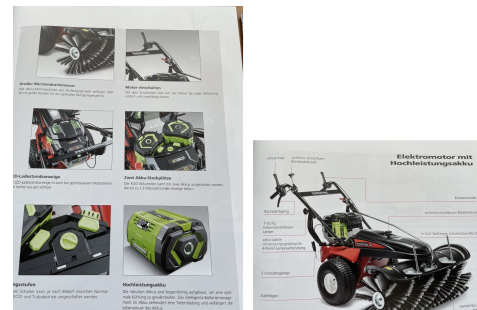

Terberg tk48 professional

Baujahr: 2024
Antriebsart: Elektro
Tech. Zustand: Neu
Optischer Zustand: Neu

Com Nr.: 002012
Batterie: 2024, 56V, 12Ah, 80 - 100%
Ladegerät: 56V,

Extras:

Beschreibung: Neugerät komplett und sofort Einsatzbereit